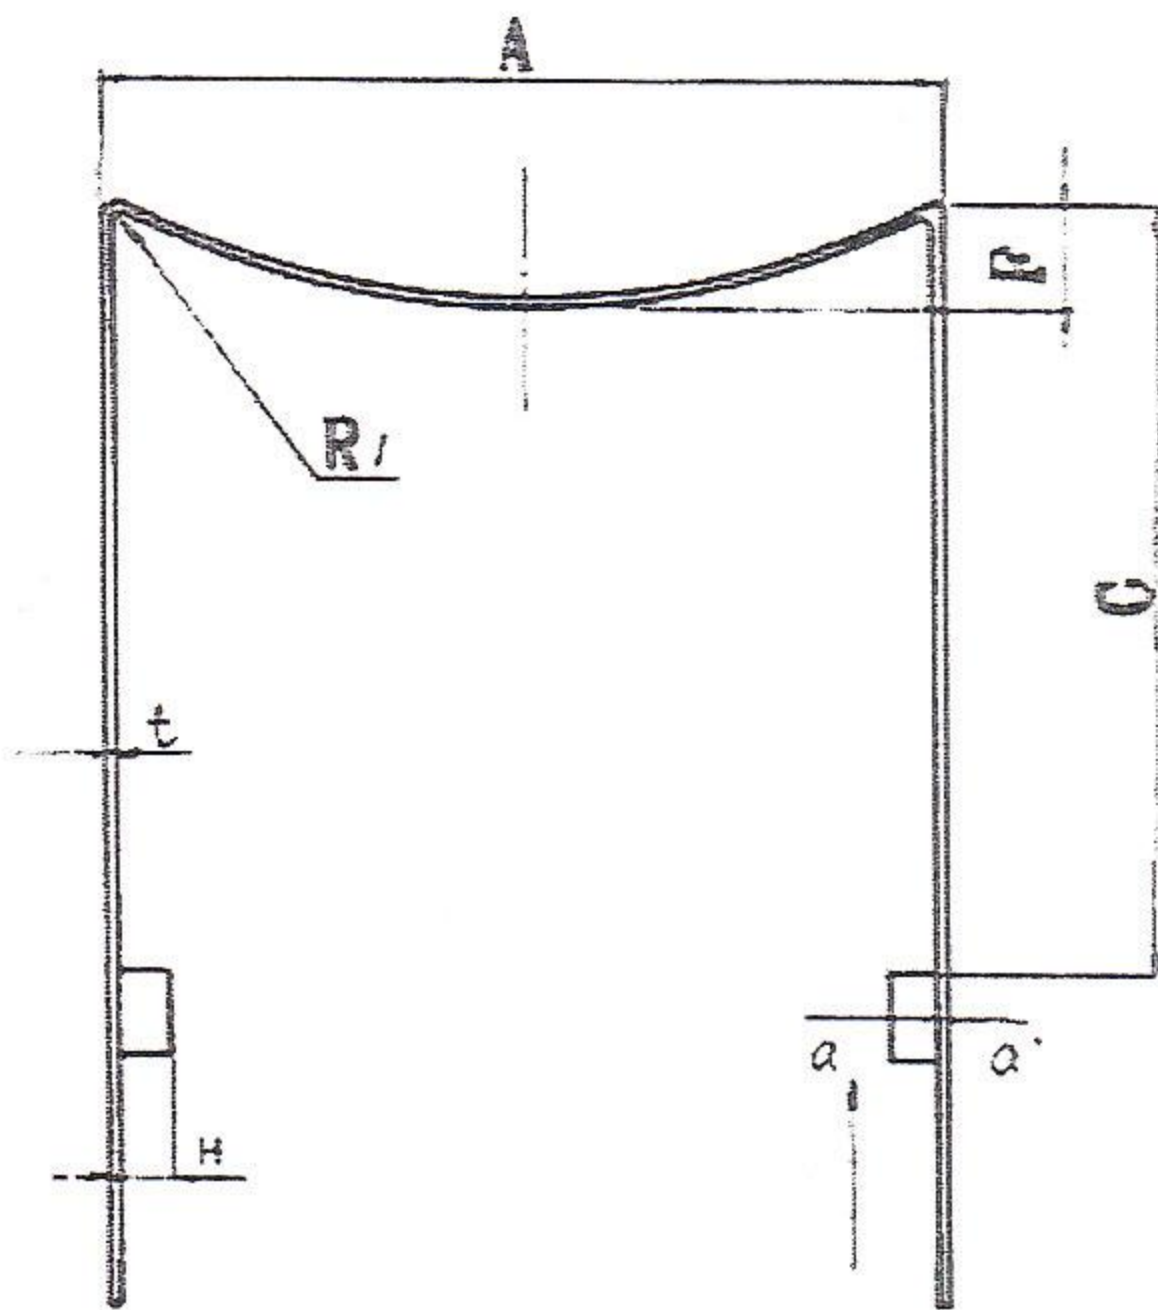

図 番 105-1824

品 名 FPQ26/25-A

関連図番

記号	寸 法
A	(28.0)
B	(10.5)
C	(26.0)
D	(37.5)
E	(1.2)
F	(3.5)
G	(1.5)
H	(2.0)
I	(3.0)
t	(0.4)
R1	(0.5)
R2	(0.5)

a-a' 断面

記 事	材 質	洋 白	改 訂	記 号	年 月 日	記 事	氏 名

Scale	2/1	Unit	mm	承認	佐藤	検 査	日色	設 計	作 図
2001年 2月 28日			承認	佐藤	検 査	日色	設 計	作 図	