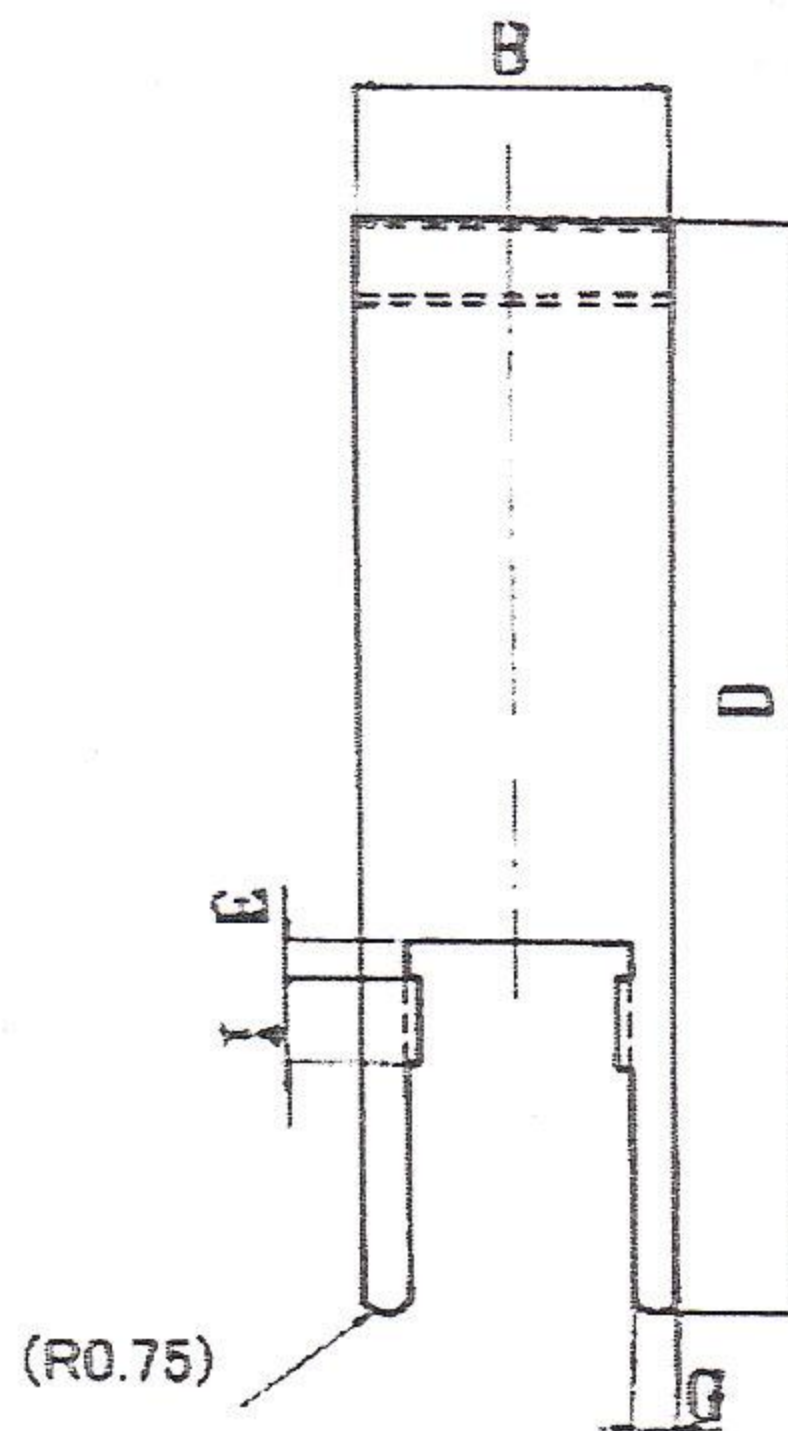

図 番 105-1824

品 名 FPQ26/25-A

関連図番

記号	寸 法
A	(28.0)
B	(10.5)
C	(26.0)
D	(37.5)
E	(1.2)
F	(3.5)
G	(1.5)
H	(2.0)
I	(3.0)
t	(0.4)
R1	(0.5)
R2	(0.5)

a-a' 断面

記 事	材 質	洋 白	改 訂	記 号	年 月 日	記 事	氏 名

Scale	2/1	Unit	mm	承認	佐藤	検 査	日色	設 計	作 図
2001年 2月 28日			承認	佐藤	検 査	日色	設 計	作 図	