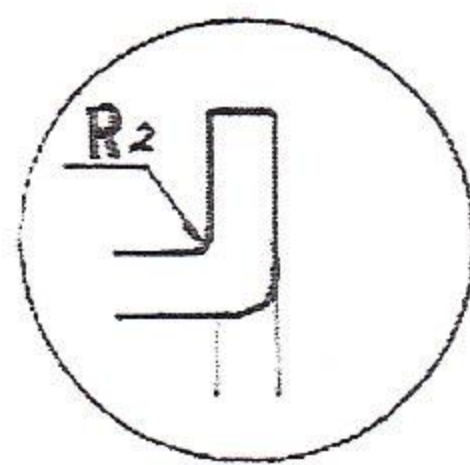

図 番 105-1824

品 名 FPQ26/25-A

関連図番

記号	寸 法
A	(28.0)
B	(10.5)
C	(26.0)
D	(37.5)
E	(1.2)
F	(3.5)
G	(1.5)
H	(2.0)
I	(3.0)
t	(0.4)
R1	(0.5)
R2	(0.5)

a-a' 断面

記 事	材 質	洋 白	改 訂	記 号	年 月 日	記 事	氏 名

Scale	2/1	Unit	mm	承認	佐藤	検 査	日色	設 計	作 図
2001年 2月 28日			承認	佐藤	検 査	日色	設 計	作 図	