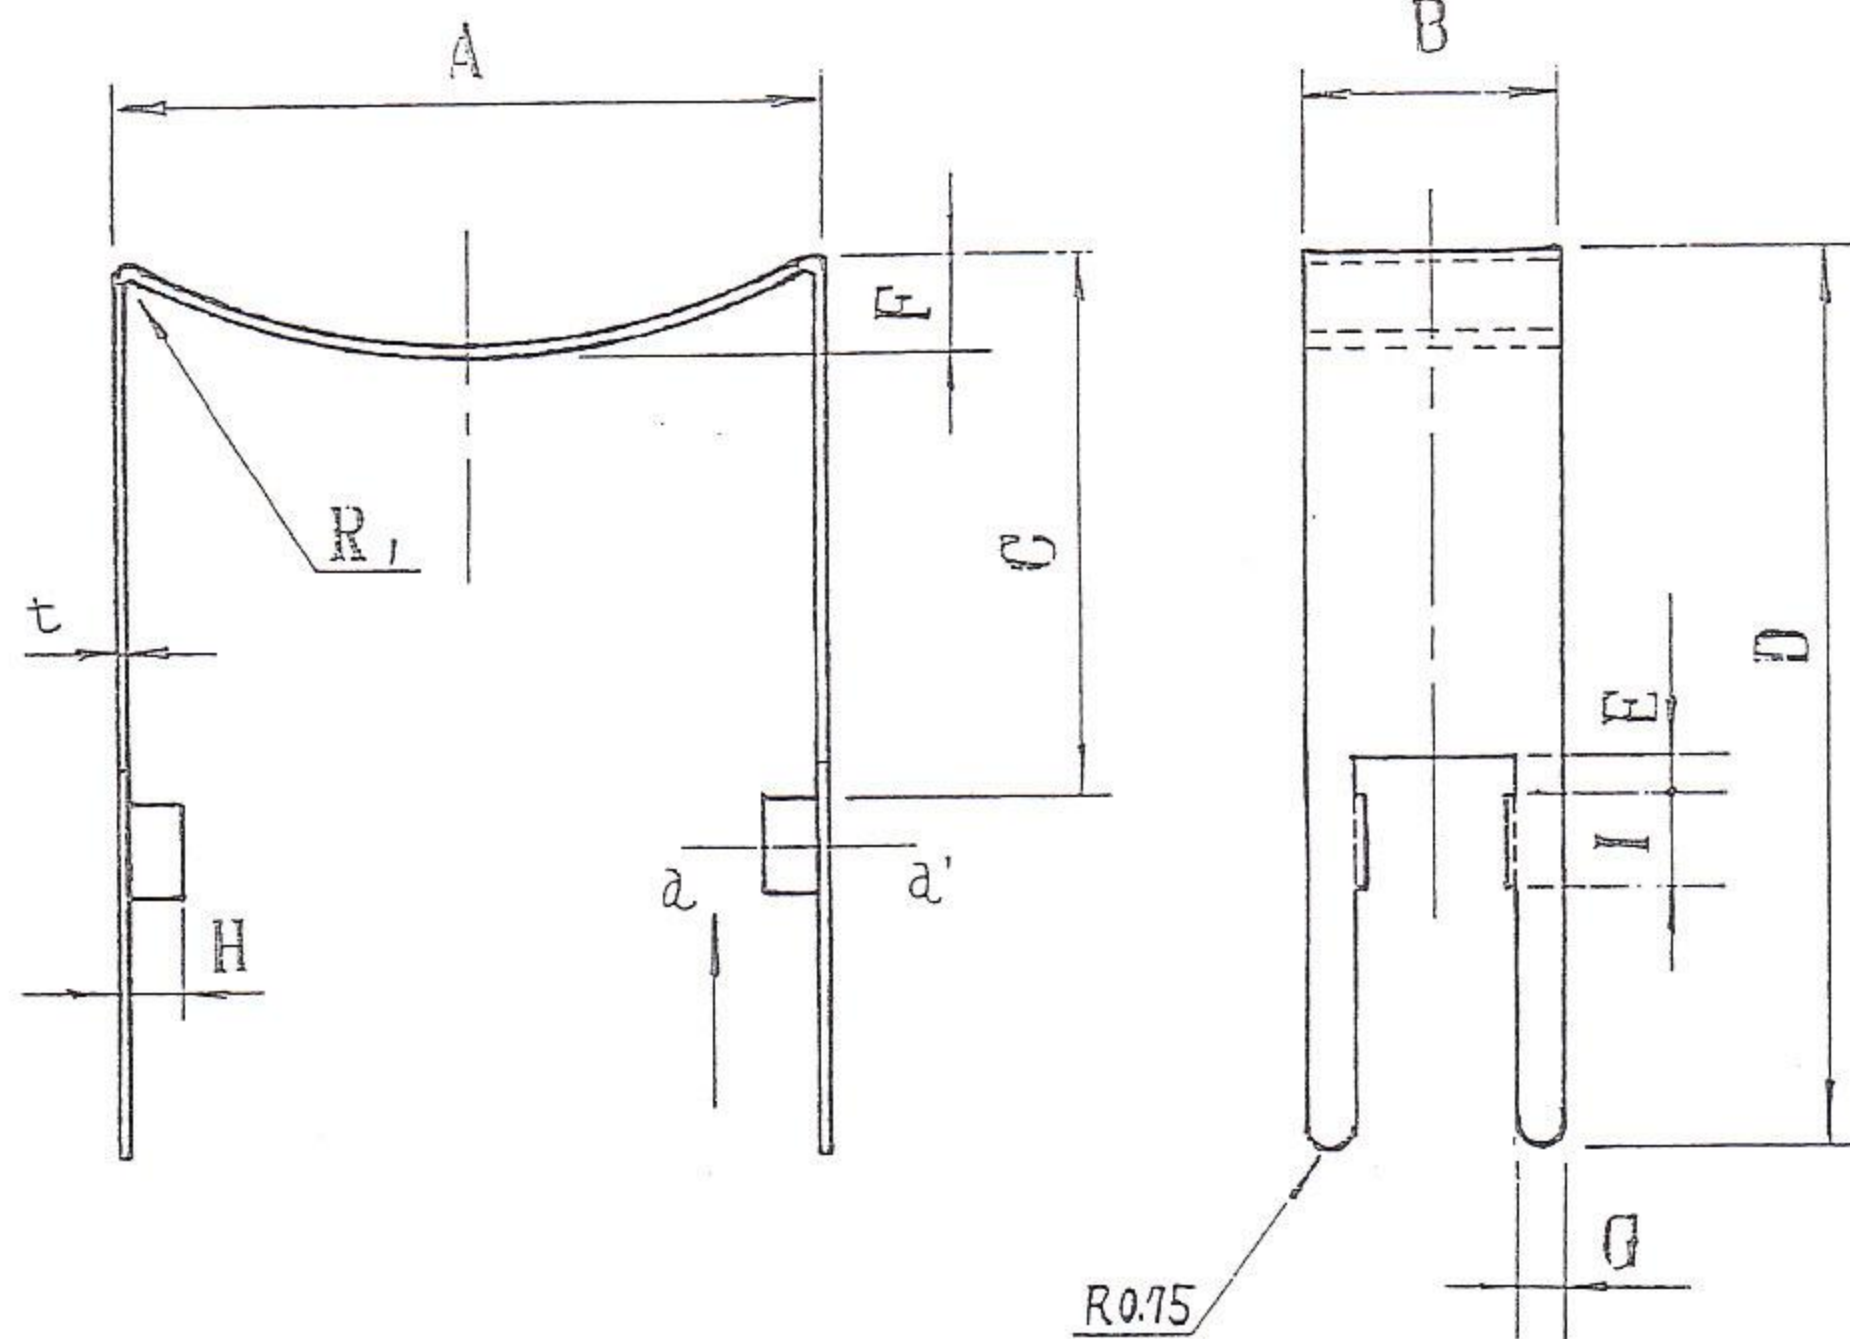

TDK ITEM

NFPQ20/16-A

TDK DRW. No.

FES-103-6209(00)

DIMENSIONS

a-a'

Sym	Dimensions(mm)
A	21.9
B	7.9
C	17.5
D	29.0
E	1.2
F	3.0
G	1.5
H	2.0
I	3.0
t	0.3
R1	0.5
R2	0.5

Material : Nickel Silver