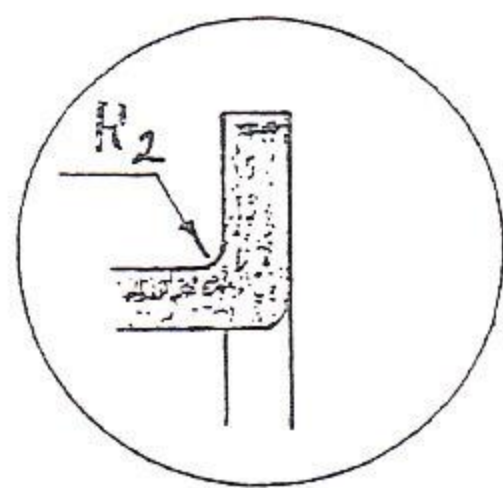

TDK ITEM

NFPQ20/16-A

TDK DRW. No.

FES-103-6209(00)

DIMENSIONS

a-a'

Sym	Dimensions(mm)
A	21.9
B	7.9
C	17.5
D	29.0
E	1.2
F	3.0
G	1.5
H	2.0
I	3.0
t	0.3
R1	0.5
R2	0.5

Material : Nickel Silver